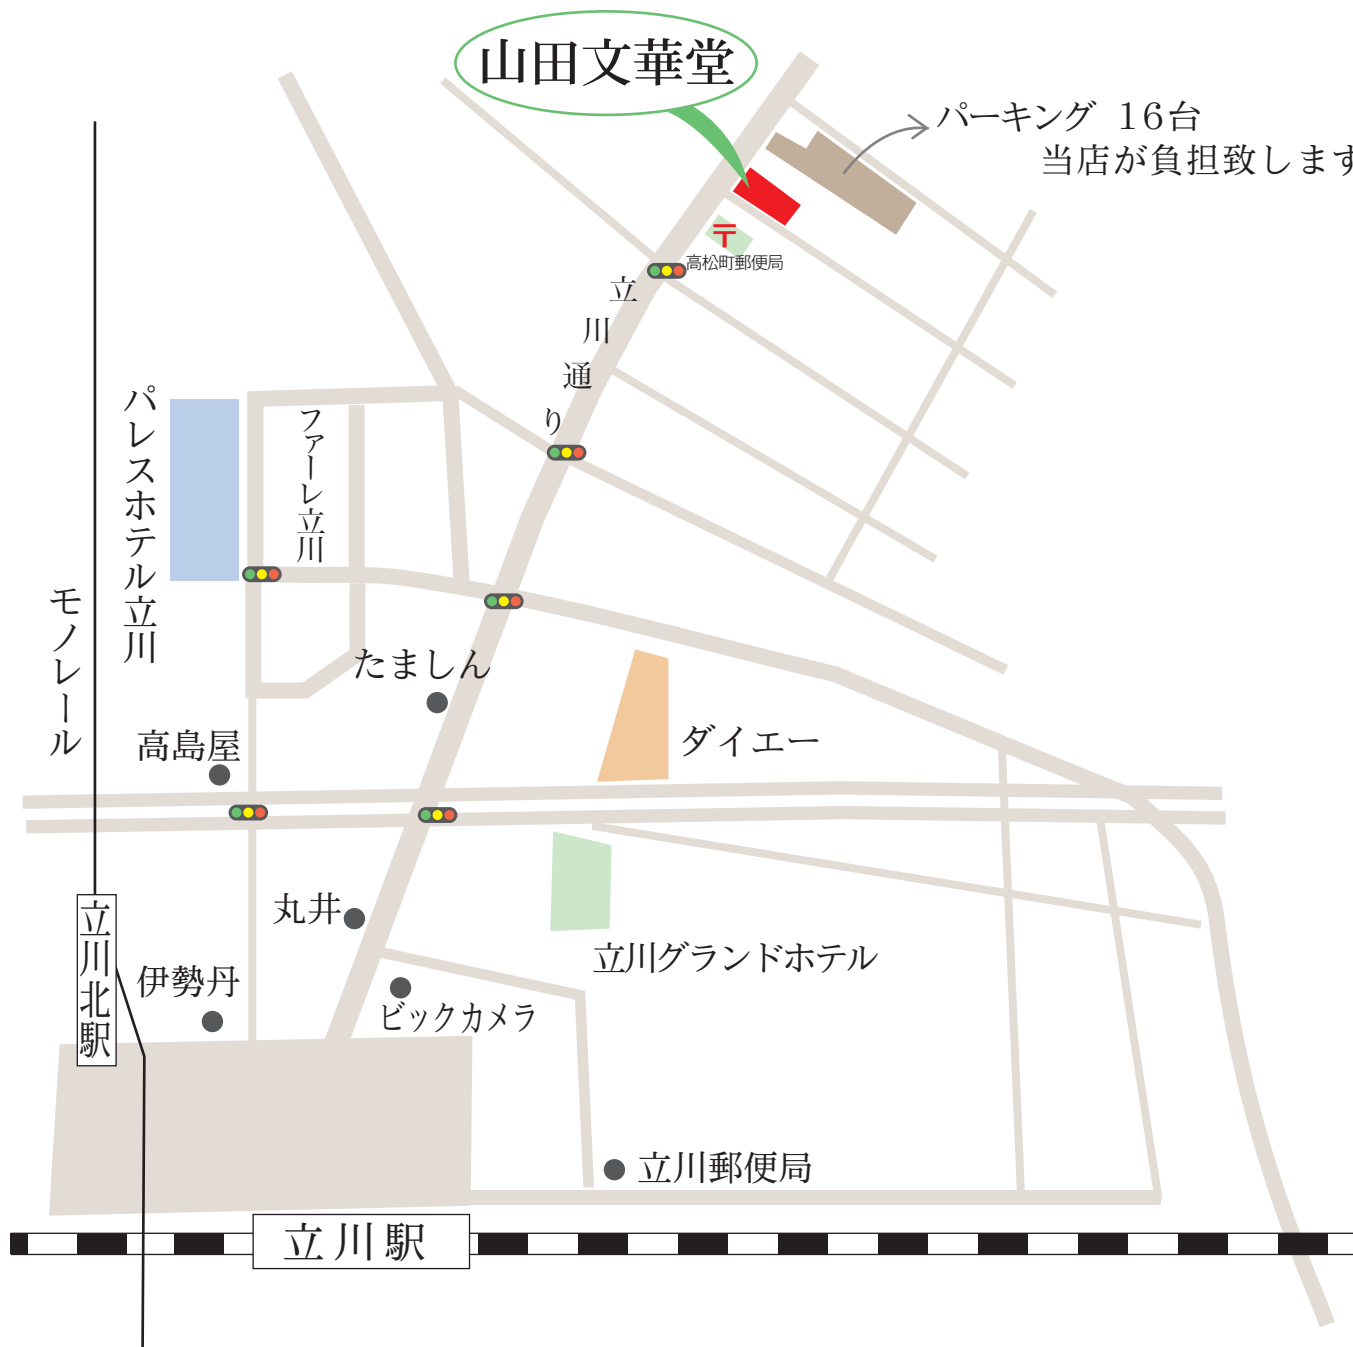

ご来店ありがとうございます。

東京都立川市高松町3-18-1

電話 042-522-3721

山田文華堂

→ パーキング 16台
当店が負担致します。

お待ちしております。

店主